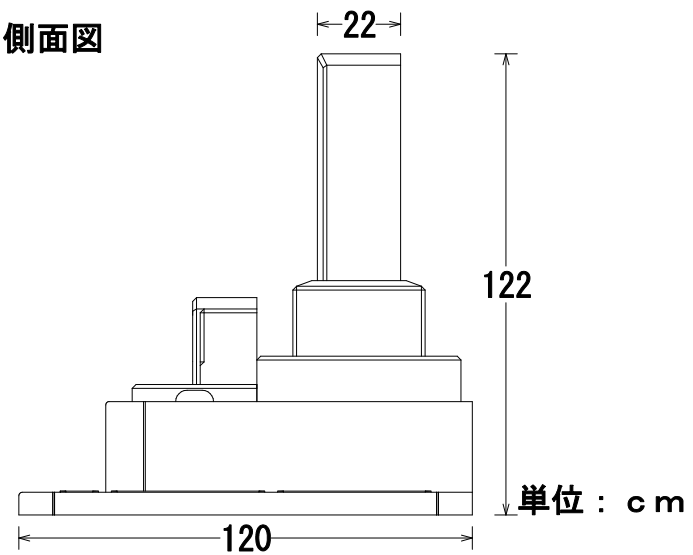

2 m²和洋型
(ワイド)

平面図

正面図

側面図

単位 : cm