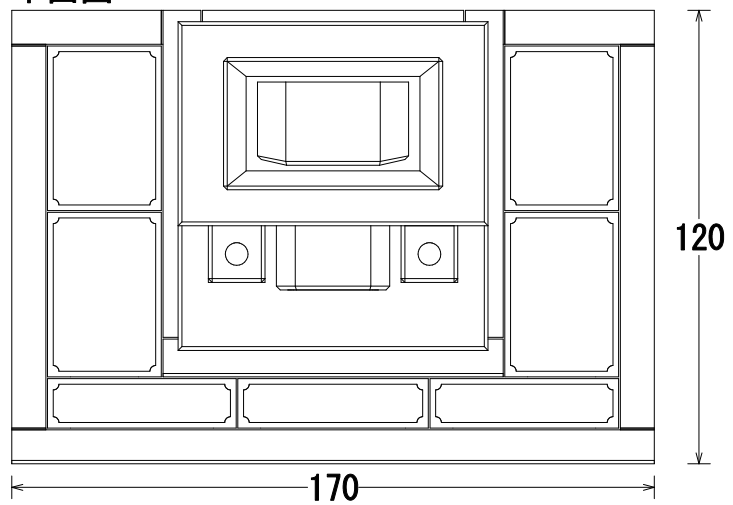

2 m²和洋型
(ワイド)

平面図

正面図

側面図

単位 : cm