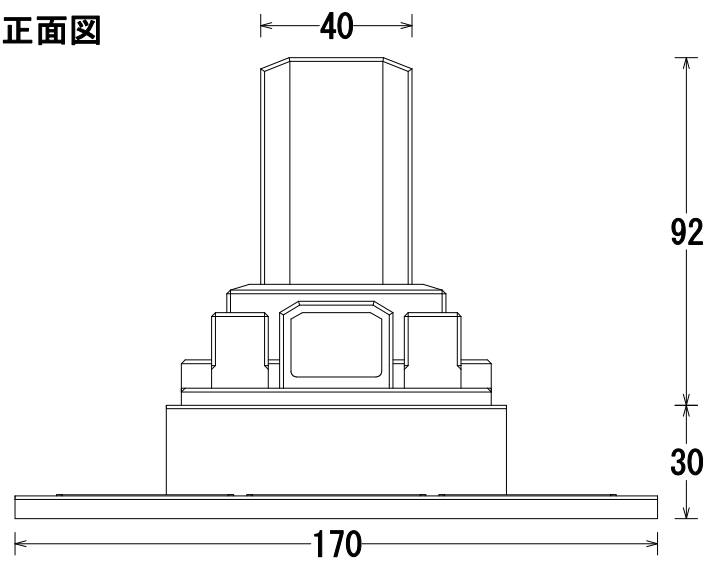

2 m²和洋型
(ワイド)

平面図

正面図

側面図

単位 : cm