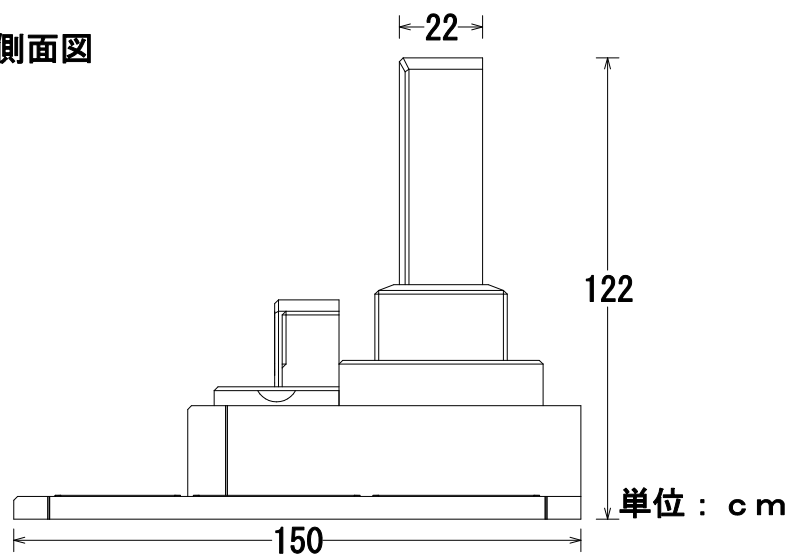

3㎡和洋型  
(ワイド)

平面図

正面図

側面図

単位：cm