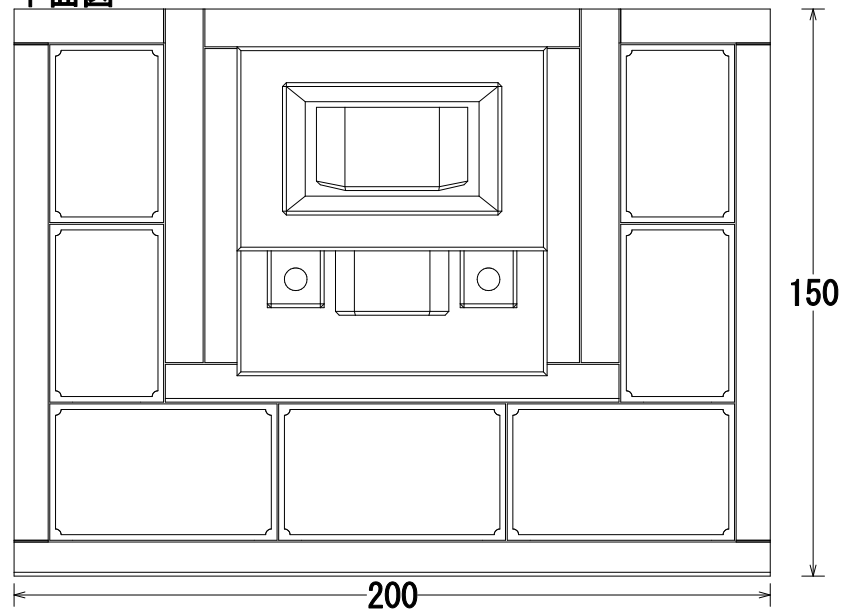

3㎡和洋型  
(ワイド)

平面図

正面図

側面図

単位：cm