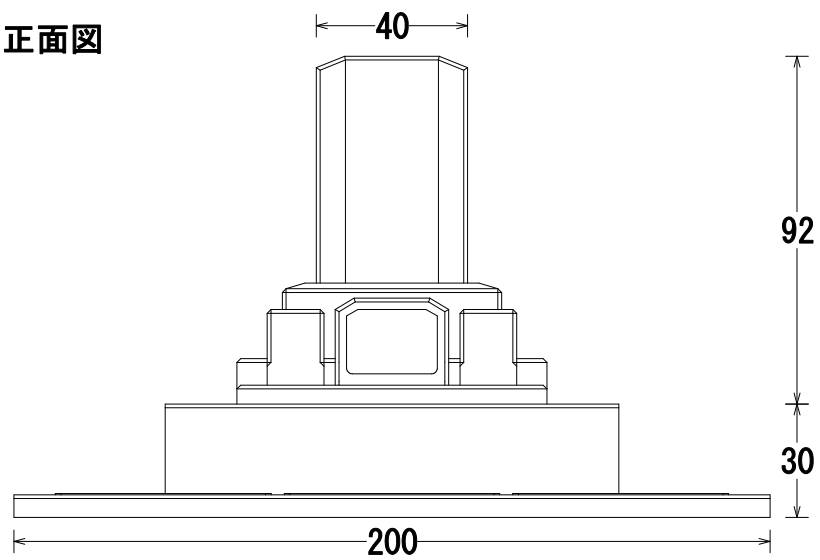

3㎡和洋型  
(ワイド)

平面図

正面図

側面図

単位：cm