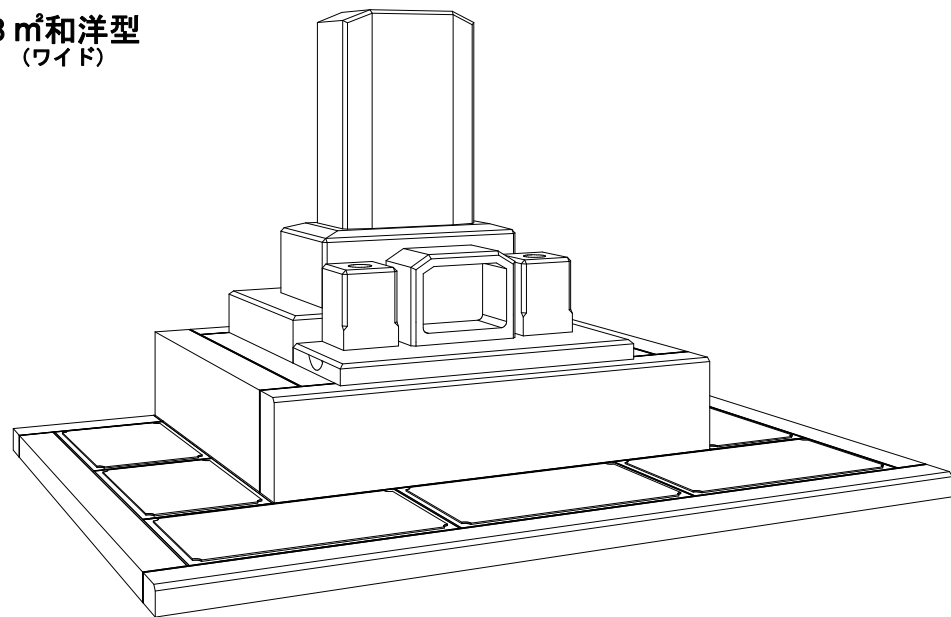

3㎡和洋型  
(ワイド)

平面図

正面図

側面図

単位：cm