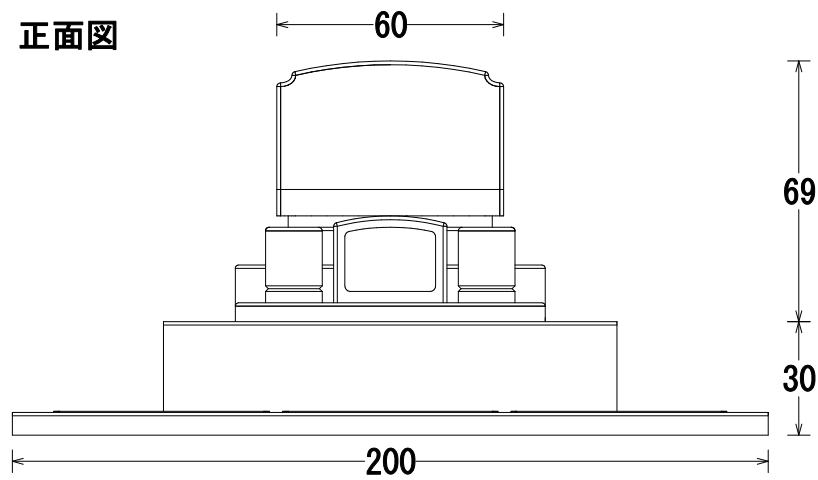

3 m²洋型
(ワイド)

平面図

正面図

側面図

単位：cm