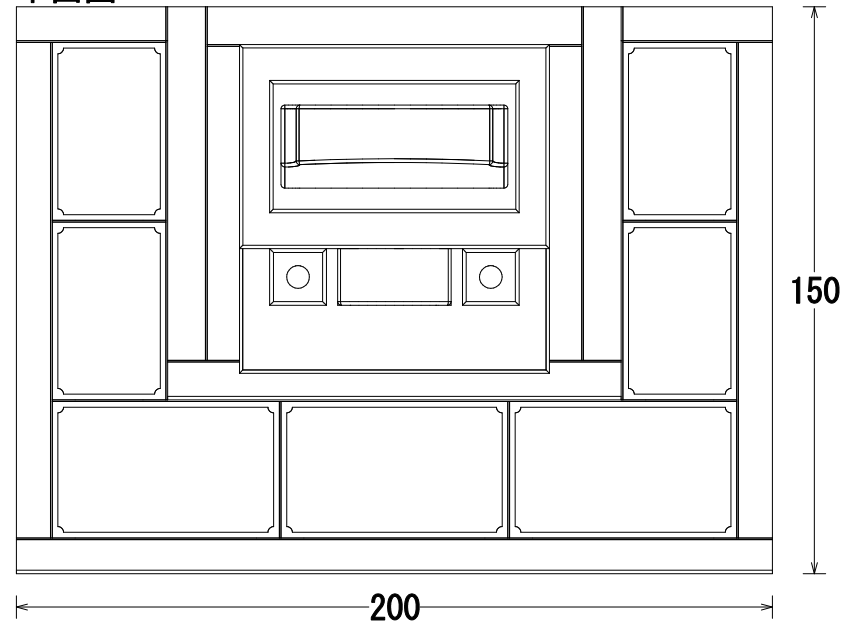

3 m²洋型
(ワイド)

平面図

正面図

側面図

単位：cm